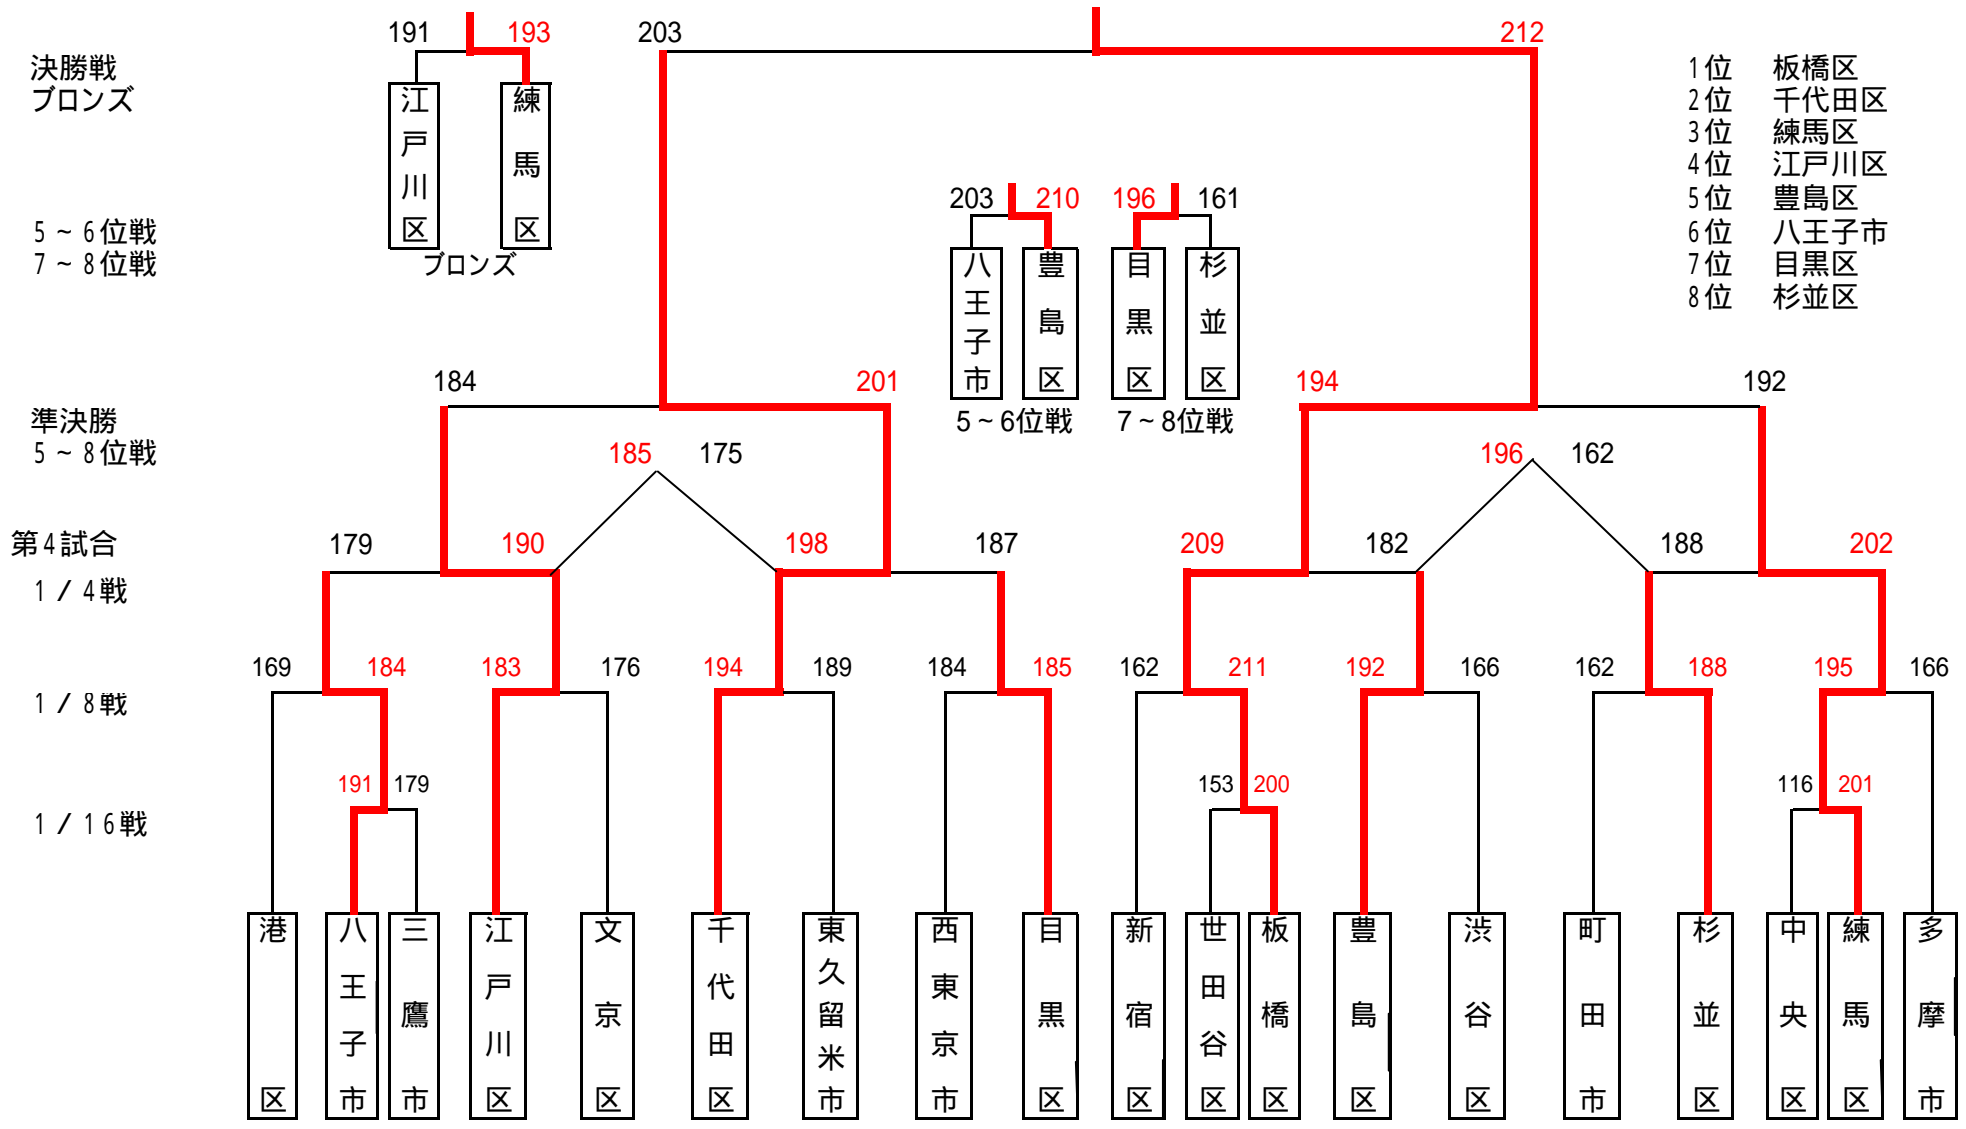

第64回 都民大会 アーチェリー競技 女子結果
(公開競技)

順位	区市名	1/16戦	1/8戦	1/4戦	準決勝 5-8位順位戦	5-6,7-8位 決定戦	決勝
優勝	板橋区	200	211	209	194		212
準優勝	千代田区		194	198	201		203
3位	練馬区	201	195	202	192		193
4位	江戸川区		183	190	184		191
5位	豊島区		192	182	196	210	
6位	八王子市	191	184	179	185	203	
7位	目黒区		185	187	175	196	
8位	杉並区		188	188	162	161	
9位	東久留米市		189				
10位	西東京市		184				
11位	文京区		176				
12位	港区		169				
13位	多摩市		166				
13位	渋谷区		166				
15位	町田市		162				
15位	新宿区		162				
17位	三鷹市	179					
18位	世田谷区	153					
19位	中央区	116					

第64回 都民大会 アーチェリー競技 女子トーナメント結果

第64回 都民大会
フレンドマッチ戦 女子結果

8位以下のチームの親睦大会

順位	区市名	1回目	2回目	合計点	
1位	東久留米市	191	203	394	
2位	西東京市	188	204	392	
3位	多摩市	186	183	369	
4位	三鷹市	185	177	362	
5位	新宿区	182	176	358	10-8 X-3
6位	町田市	172	186	358	10-6 X-1
7位	港区	184	167	351	
8位	世田谷区	168	175	343	
9位	中央区	171	158	329	
10位	渋谷区	139	144	283	
11位	文京区	0	148	148	